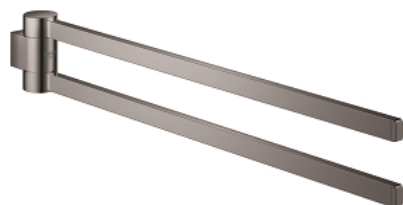

## 41 063 A00 SELECTION SUPORT DE PROSOP, PIVOTEAZĂ

### DESCRIEREA PRODUSULUI

- Colour: hard graphite
- material: metal
- depth 441 mm (functional depth 400 mm)
- două brațe
- fixare de perete ascunsă
- finisaj GROHE Long-Life